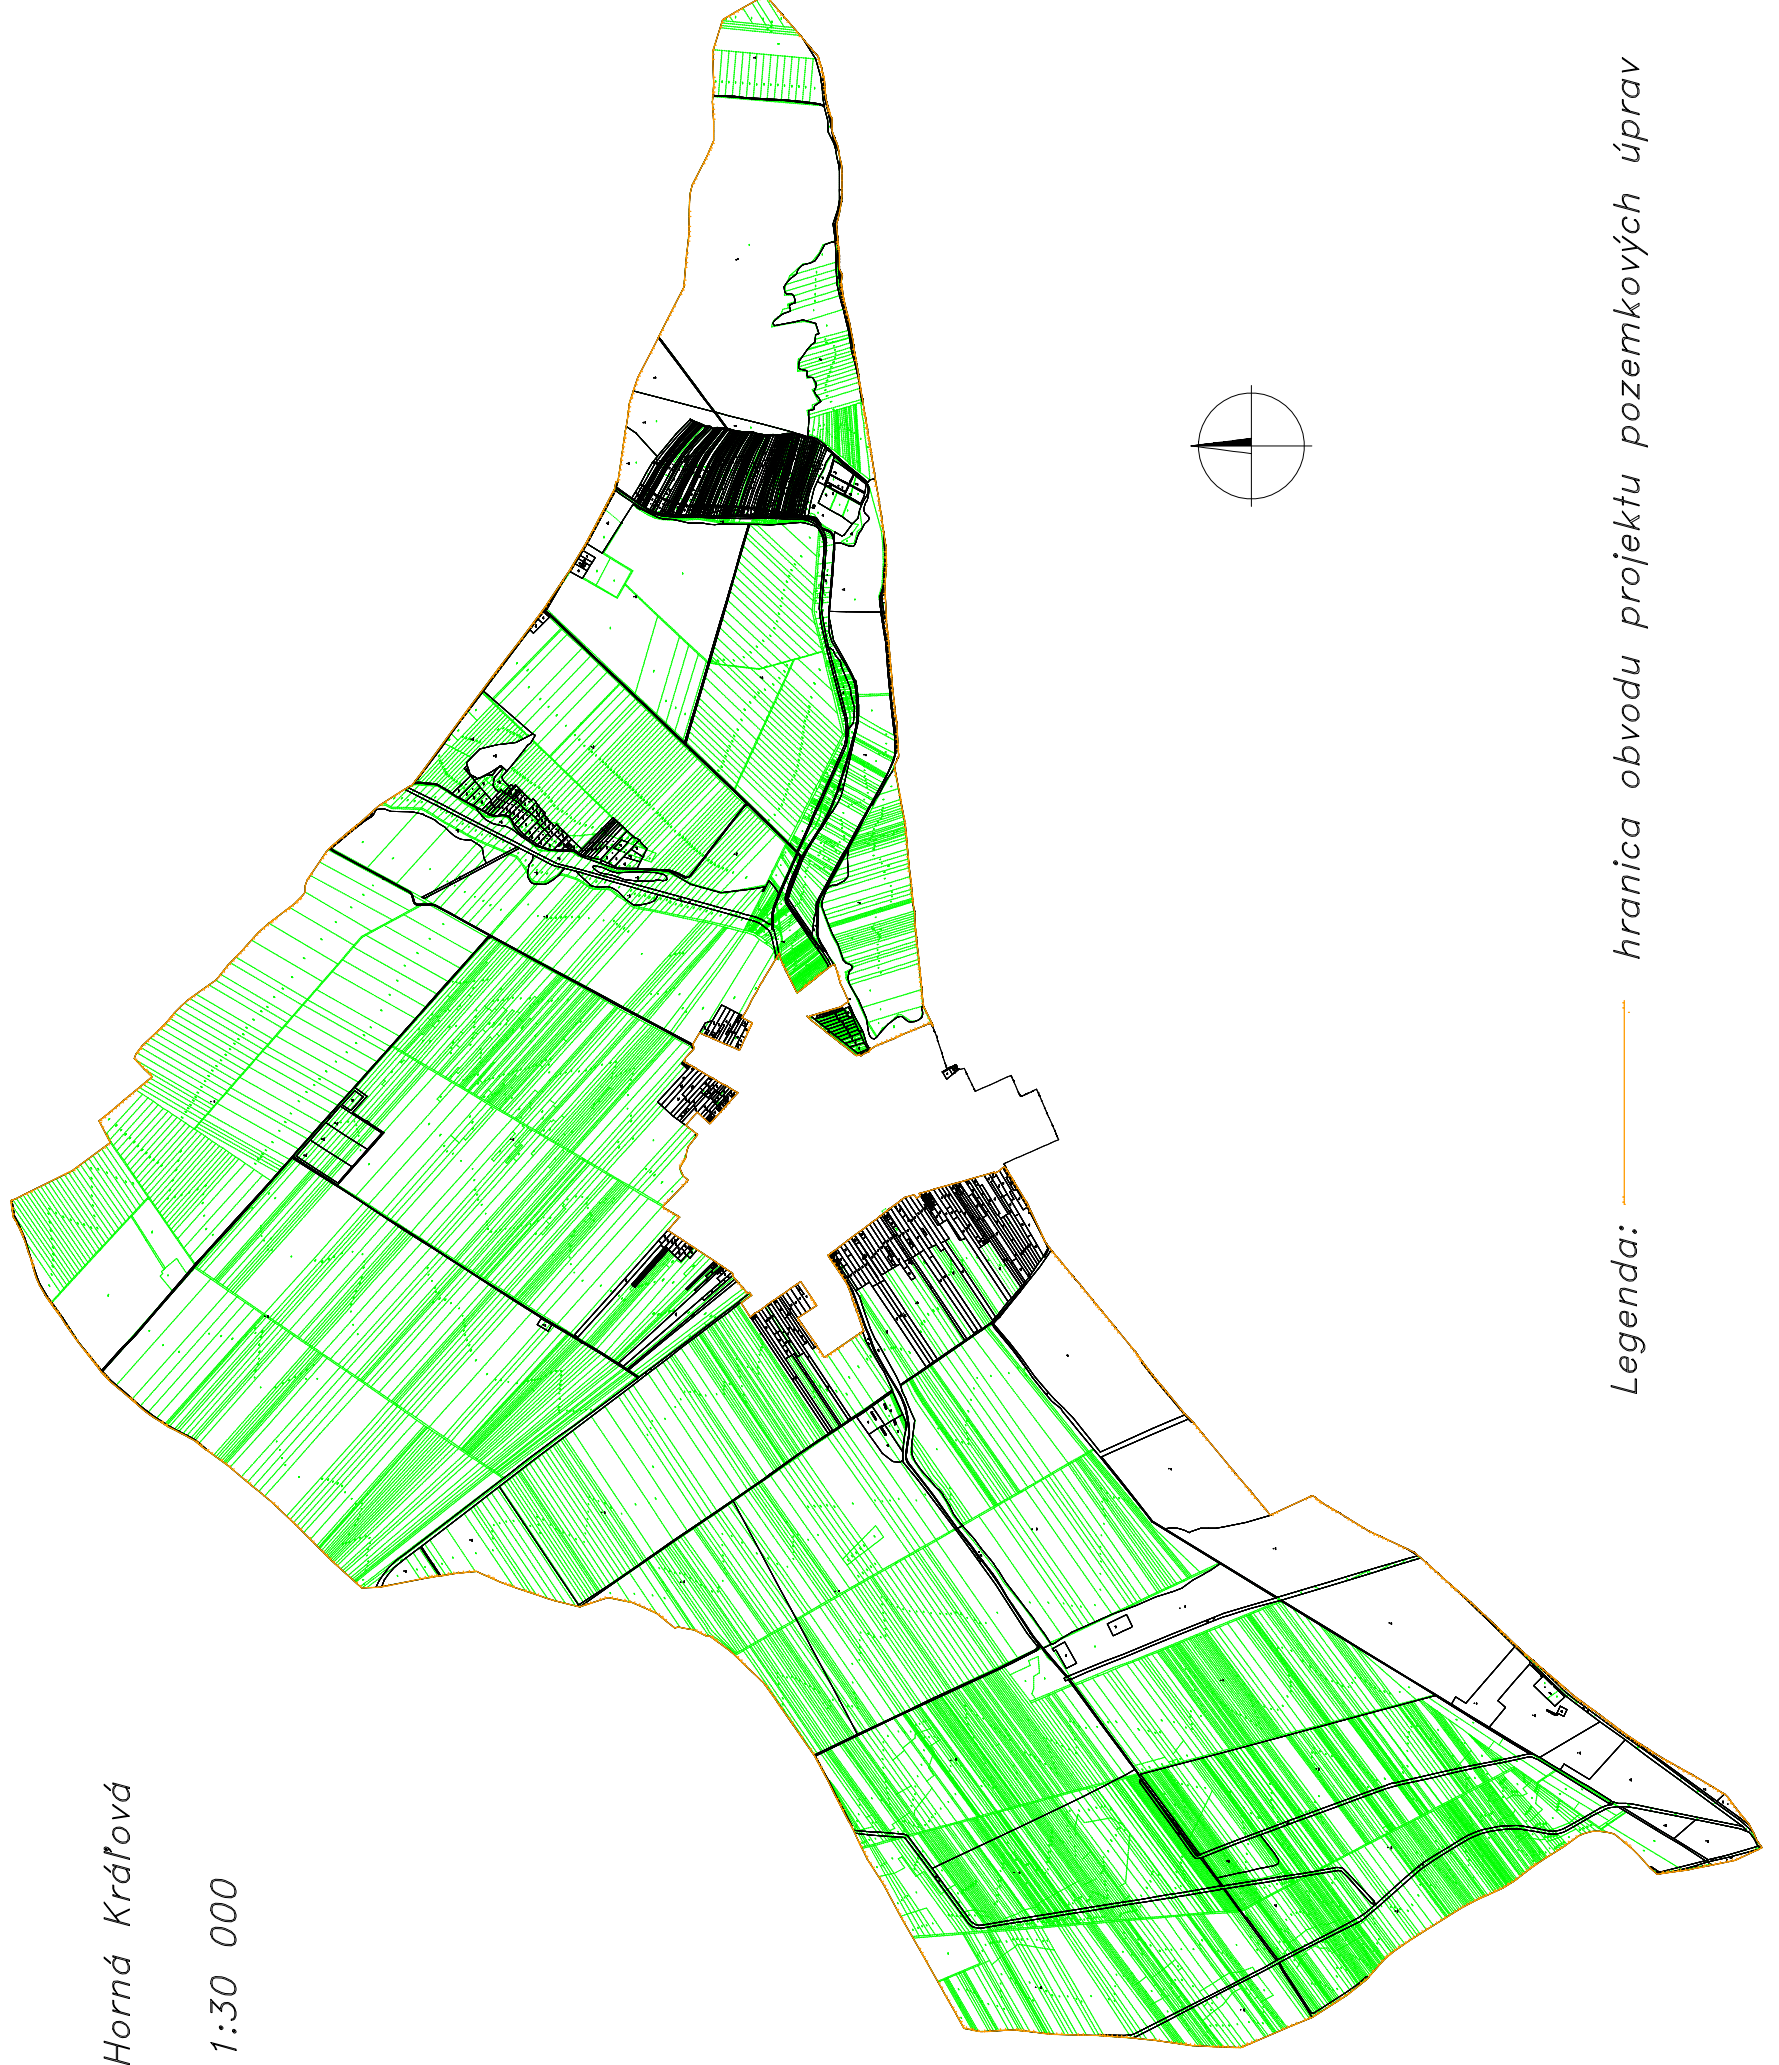

Príloha k nariadeniu konania o začatí pozemkových úprav

k.ú. Horná Kráľová

M = 1:30 000

Legenda: — hranica obvodu projektu pozemkových úprav